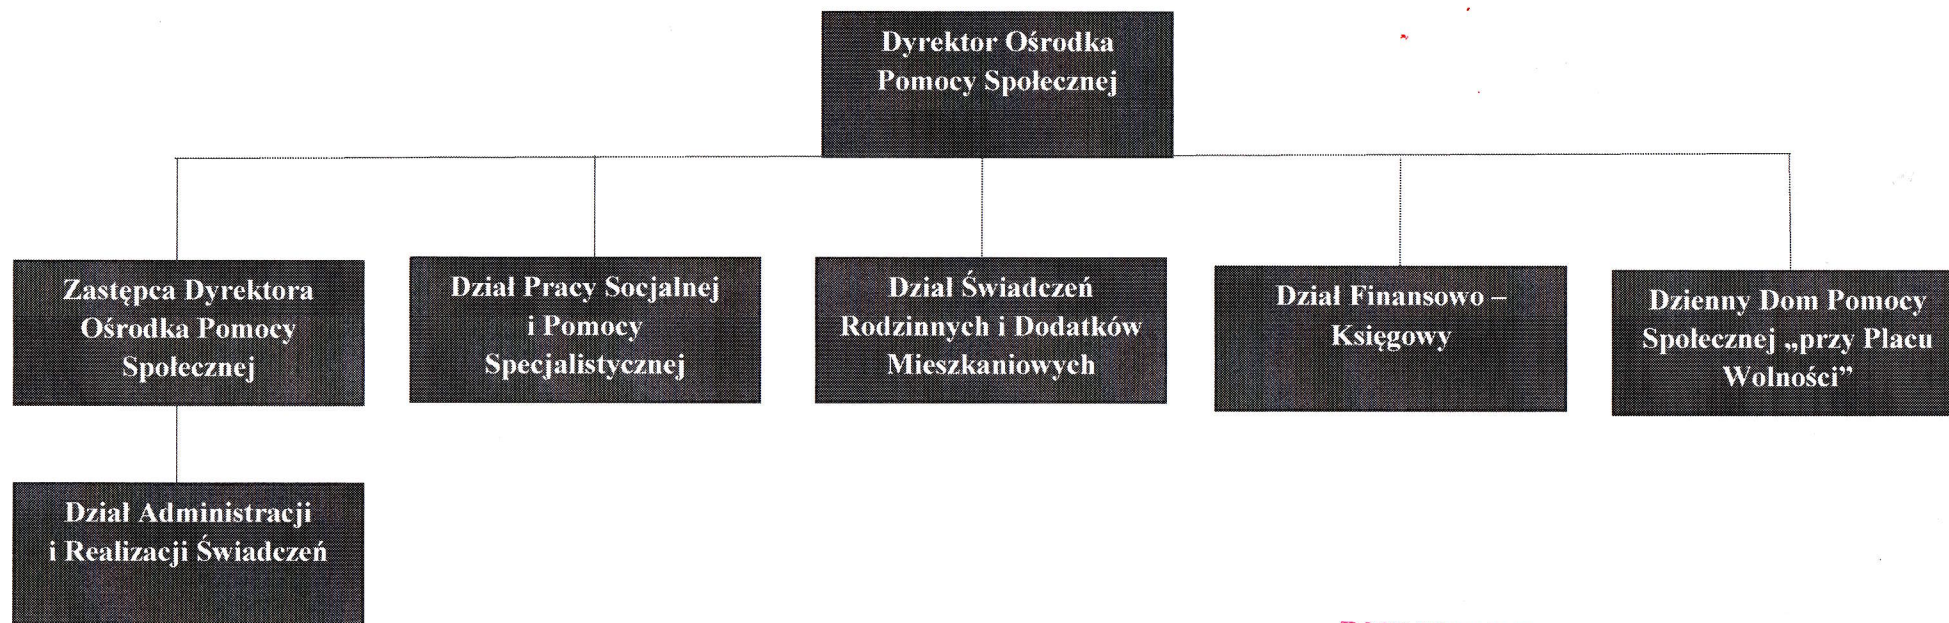

### Schemat Struktury Organizacyjnej Ośrodka Pomocy Społecznej w Raciborzu

**DYREKTOR**  
**OŚRODKA POMOCY SPOŁECZNEJ**

*R. Pytlík*  
mgr Roksana Pytlík